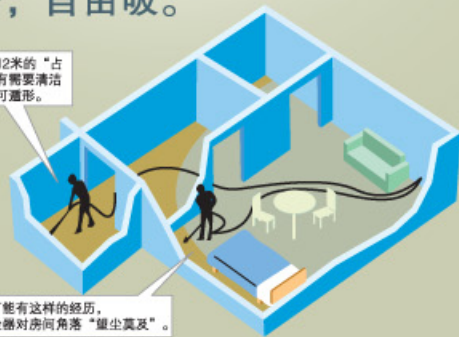

本产品以实物为准，伊莱克斯公司保留产品更新的权利，如有变动，恕不另行通知。

灵·智·百年精深

伊莱克斯小家电系列 全球电器领袖 时尚生活先锋

Electrolux

伊莱克斯

生活本来就是一种享受

自由行，自由吸。

现在，工作半径12米的“占领者”登场，所有需要清洁的地方，尘埃无可遁形。

你可能有这样的经历，吸尘器对房间角落“望尘莫及”。

占领者，自由、空间。

精密高效的过滤系统

H12级HEPA高效过滤系统加上6层过滤网，有效过滤至0.1微米。

软性缓冲器

在与家具碰撞时可起到缓冲作用。

软性缓冲器

同时具有固定软管的作用。

内藏式配件

巧妙储藏空间，配件易藏易用。

9m线长，超大空间

清洁面积多出200m²，同时减少了频繁插拔线管所带来的劳动强度。

可分离把手

软管上可分离的把手，保证在意外状况下正常工作。

标准的S-BAG集尘袋

有效锁定霉菌尘螨。