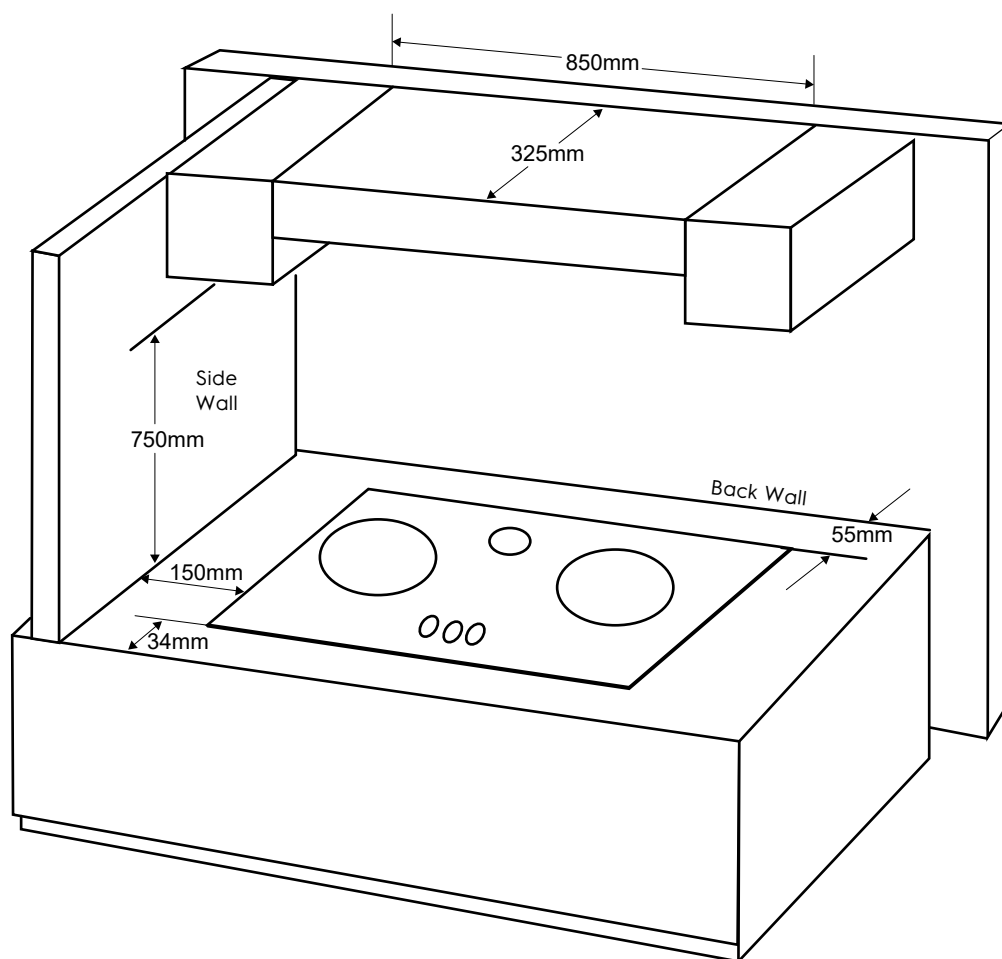

# Dimension Guide

## Gas Cooktop

### Cut-Out Dimension Range

Width (630 - 765) x Depth (350-465) R50