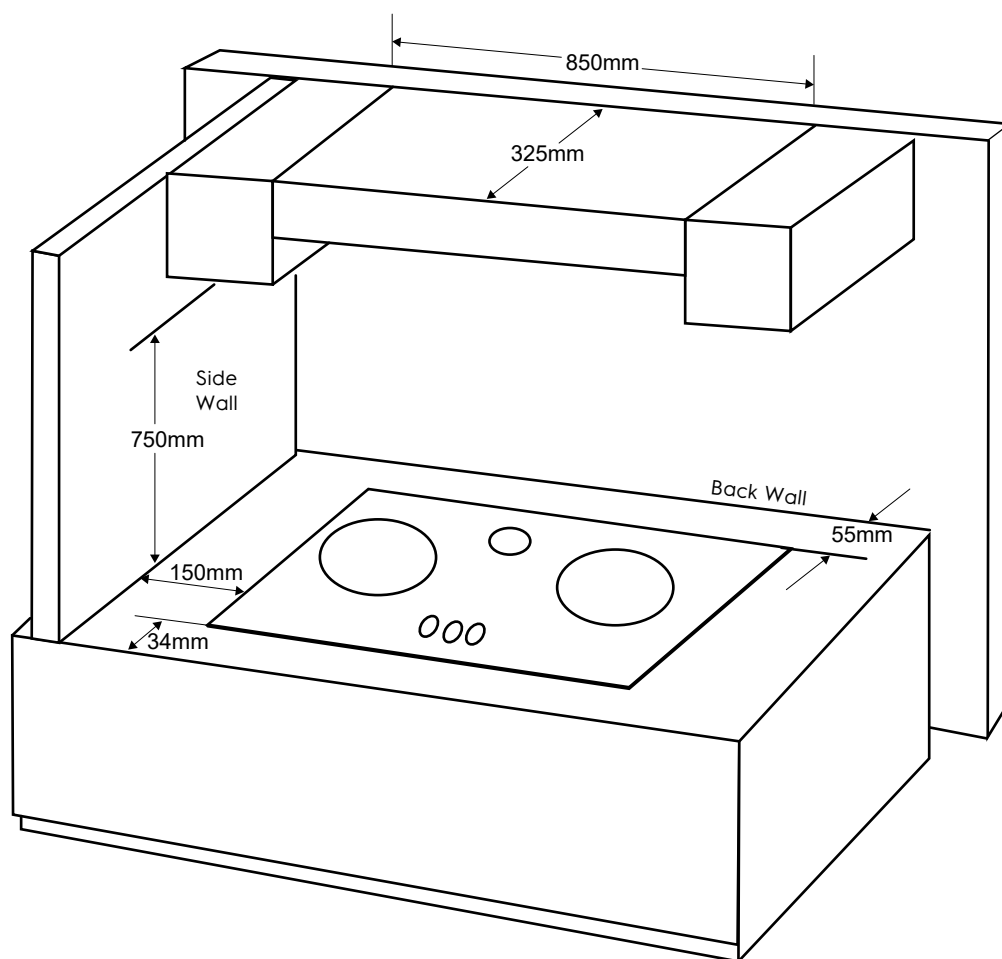

# Dimension Guide

## Gas Cooktop

### Cut-Out Dimension Range

Width (700 -865) x Depth (405-480) R50