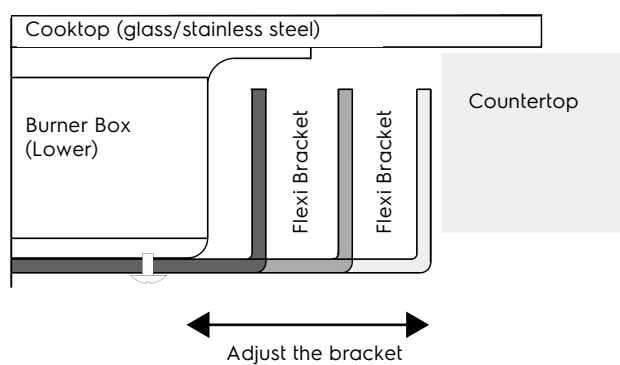

# Dimension Guide

### Cut-Out Dimension Range

Width (700 -865) x Depth (405-480) R50