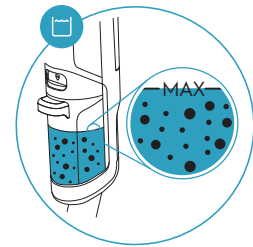

🕒 ≤4h 100%

- ■ ■ 66-100%
- ■ 33-66%
- 10-33%
- 0-10%

TURBO 强力模式 ⚡⚡⚡

AUTO 自动模式 ⚡⚡⚡

TURBO 强力模式 ⚡⚡⚡

MIN 标准模式 ⚡

*EFW717   *EFW713

吸水模式

1sec

ON

自清洁模式

2mins

0%

*Actual product may differ from illustration.
*图片仅供参考, 请以实物为准