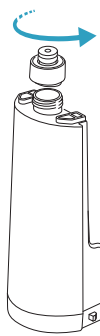

Additional Parts 备用配件

*Actual product may differ from illustration.
*图片仅供参考, 请以实物为准

*Actual product may differ from illustration.
*图片仅供参考, 请以实物为准

🕒 ≤4h 100%

- ■ ■ 66-100%
- ■ ■ 33-66%
- ■ ■ 10-33%
- 🔋 0-10%

🕒 ≤4h 100%

- ■ ■ 66-100%
- ■ 33-66%
- 10-33%
- 0-10%

TURBO 强力模式 ⚡⚡⚡

AUTO 自动模式 ⚡⚡⚡

TURBO 强力模式 ⚡⚡⚡

MIN 标准模式 ⚡

*EFW717 *EFW713

吸水模式