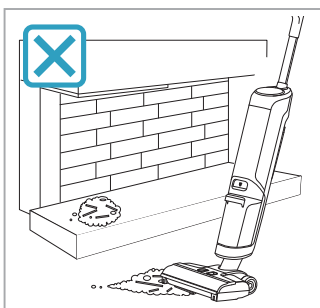

1sec

ON

自清洁模式

2mins

0%

*Actual product may differ from illustration.
*图片仅供参考, 请以实物为准

△ < 60°C

请关注官方公众号，
获得更多产品信息和售后服务支持