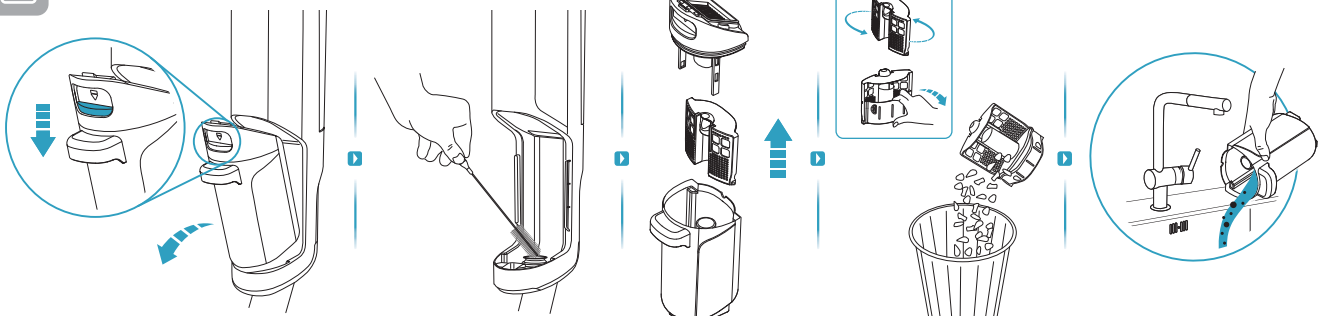

1sec

ON

自清洁模式

2mins

0%

*Actual product may differ from illustration.
*图片仅供参考, 请以实物为准

△ < 60°C

请关注官方公众号，
获得更多产品信息和售后服务支持