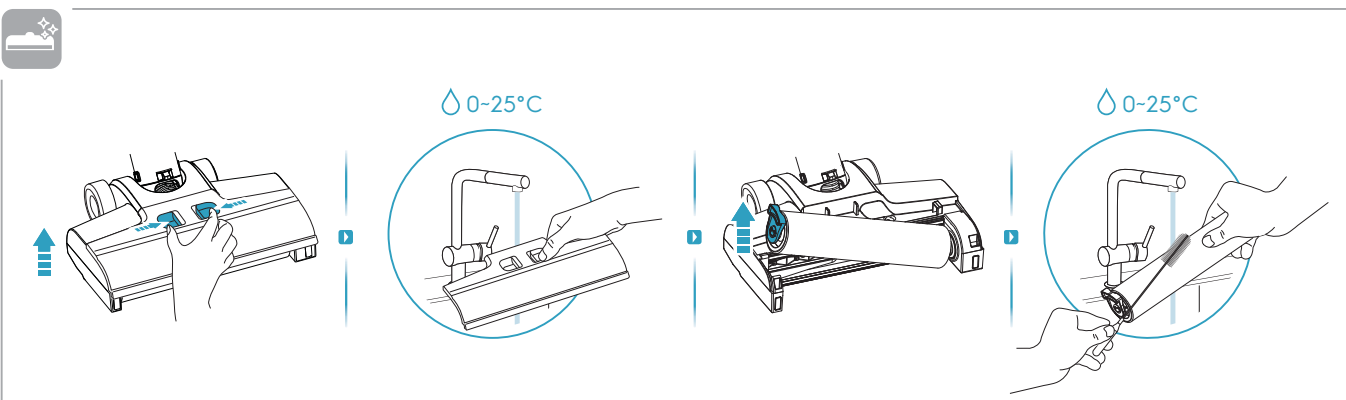

1sec

ON

自清洁模式

2mins

0%

*Actual product may differ from illustration.
*图片仅供参考, 请以实物为准

△ < 60°C

请关注官方公众号，
获得更多产品信息和售后服务支持