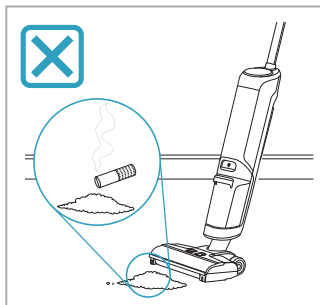

1sec

ON

自清洁模式

2mins

0%

*Actual product may differ from illustration.
*图片仅供参考, 请以实物为准

△ < 60°C

请关注官方公众号，
获得更多产品信息和售后服务支持