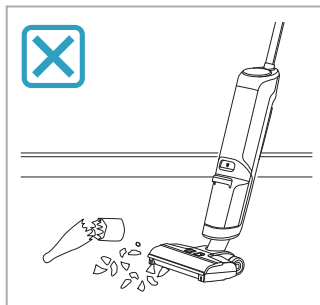

1sec

ON

自清洁模式

2mins

0%

*Actual product may differ from illustration.
*图片仅供参考, 请以实物为准

△ < 60°C

请关注官方公众号，
获得更多产品信息和售后服务支持