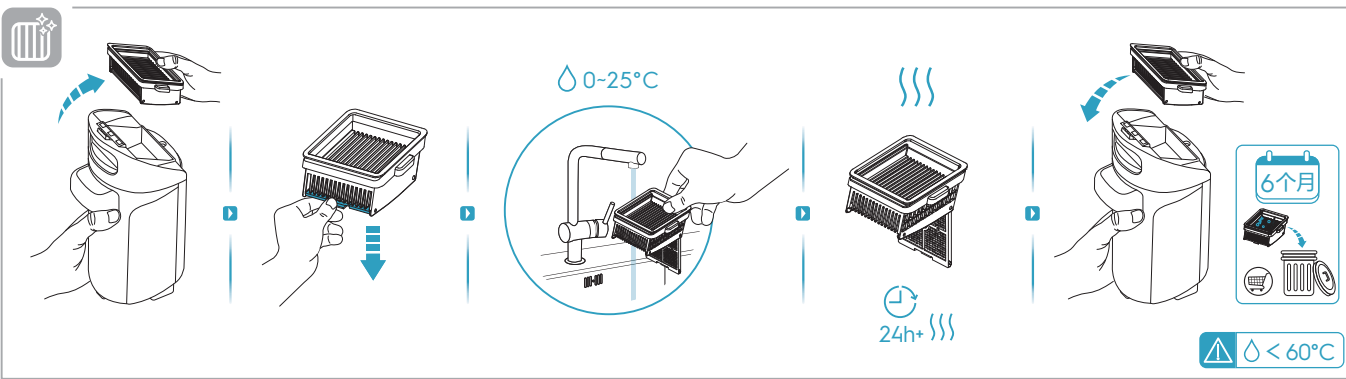

1sec

ON

自清洁模式

2mins

0%

*Actual product may differ from illustration.
*图片仅供参考, 请以实物为准

△ < 60°C

请关注官方公众号，
获得更多产品信息和售后服务支持