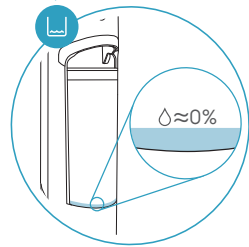

🕒 ≤4h 100%

- ■ ■ 66-100%
- ■ 33-66%
- 10-33%
- 0-10%

TURBO 强力模式 ⚡⚡⚡

AUTO 自动模式 ⚡⚡⚡

TURBO 强力模式 ⚡⚡⚡

MIN 标准模式 ⚡

*EFW717   *EFW713

吸水模式

1sec

ON

自清洁模式

2mins

0%

*Actual product may differ from illustration.
*图片仅供参考, 请以实物为准