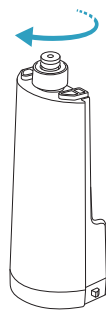

Additional Parts 备用配件

*Actual product may differ from illustration.
*图片仅供参考, 请以实物为准

*Actual product may differ from illustration.
*图片仅供参考, 请以实物为准

🕒 ≤4h 100%

- ■ ■ 66-100%
- ■ ■ 33-66%
- ■ ■ 10-33%
- 🔋 0-10%

🕒 ≤4h 100%

- ■ ■ 66-100%
- ■ 33-66%
- 10-33%
- 0-10%

TURBO 强力模式 ⚡⚡⚡

AUTO 自动模式 ⚡⚡⚡

TURBO 强力模式 ⚡⚡⚡

MIN 标准模式 ⚡

*EFW717 *EFW713

吸水模式