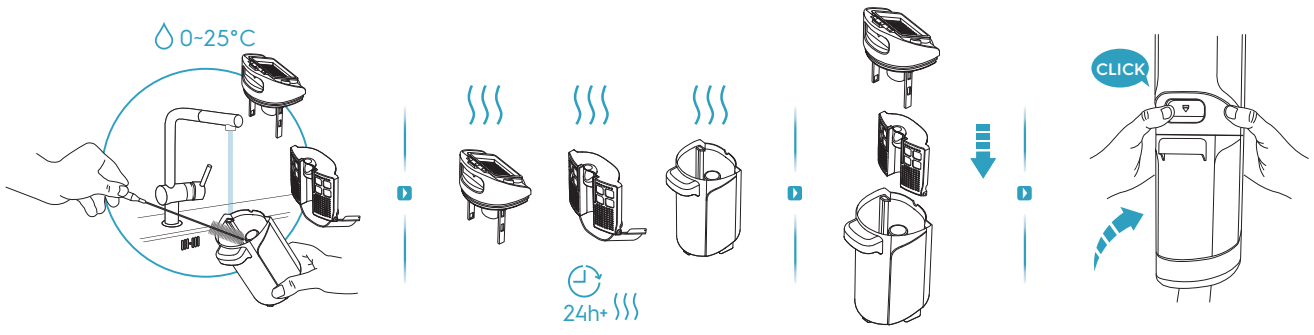

1sec

ON

自清洁模式

2mins

0%

*Actual product may differ from illustration.
*图片仅供参考, 请以实物为准

△ < 60°C

请关注官方公众号，
获得更多产品信息和售后服务支持