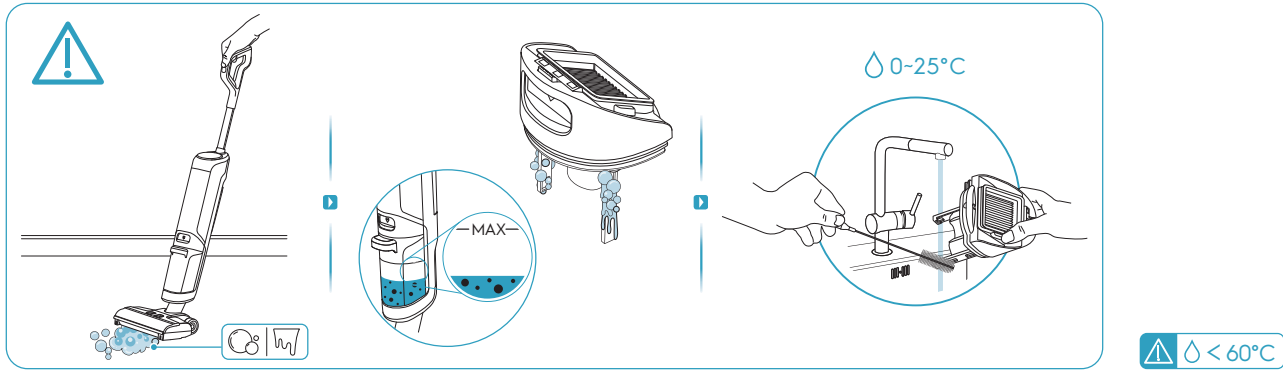

1sec

ON

自清洁模式

2mins

0%

*Actual product may differ from illustration.
*图片仅供参考, 请以实物为准

△ < 60°C

请关注官方公众号，
获得更多产品信息和售后服务支持