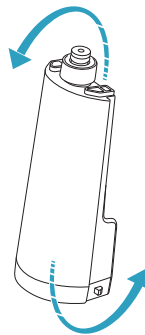

Additional Parts 备用配件

*Actual product may differ from illustration.
*图片仅供参考, 请以实物为准

*Actual product may differ from illustration.
*图片仅供参考, 请以实物为准

🕒 ≤4h 100%

- ■ ■ 66-100%
- ■ ■ 33-66%
- ■ ■ 10-33%
- 🔋 0-10%

🕒 ≤4h 100%

- ■ ■ 66-100%
- ■ 33-66%
- 10-33%
- 0-10%

TURBO 强力模式 ⚡⚡⚡

AUTO 自动模式 ⚡⚡⚡

TURBO 强力模式 ⚡⚡⚡

MIN 标准模式 ⚡

*EFW717 *EFW713

吸水模式