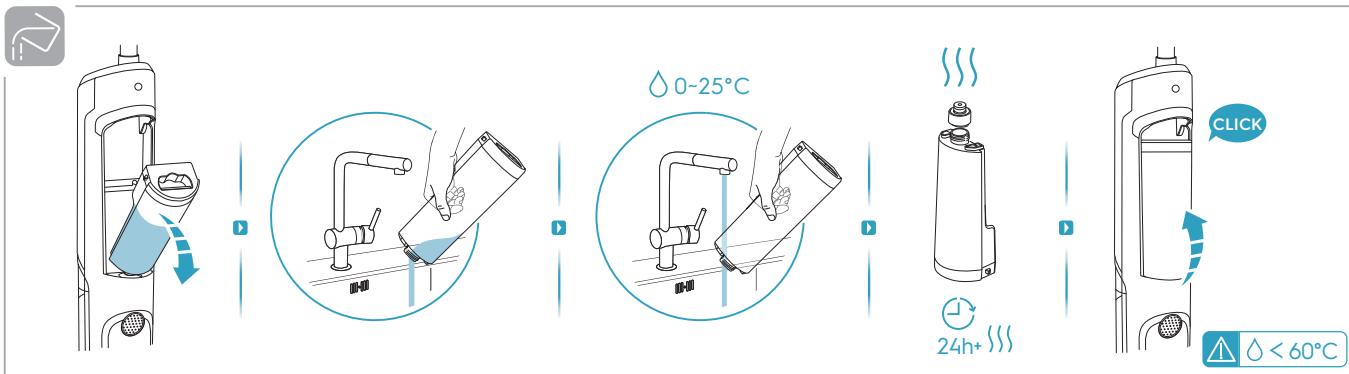

1sec

ON

自清洁模式

2mins

0%

*Actual product may differ from illustration.
*图片仅供参考, 请以实物为准

△ < 60°C

请关注官方公众号，
获得更多产品信息和售后服务支持