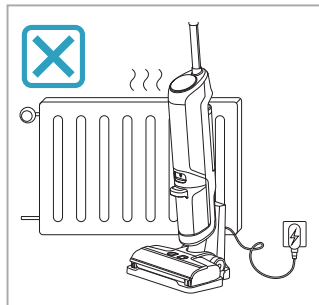

1sec

ON

自清洁模式

2mins

0%

*Actual product may differ from illustration.
*图片仅供参考, 请以实物为准

△ < 60°C

请关注官方公众号，
获得更多产品信息和售后服务支持