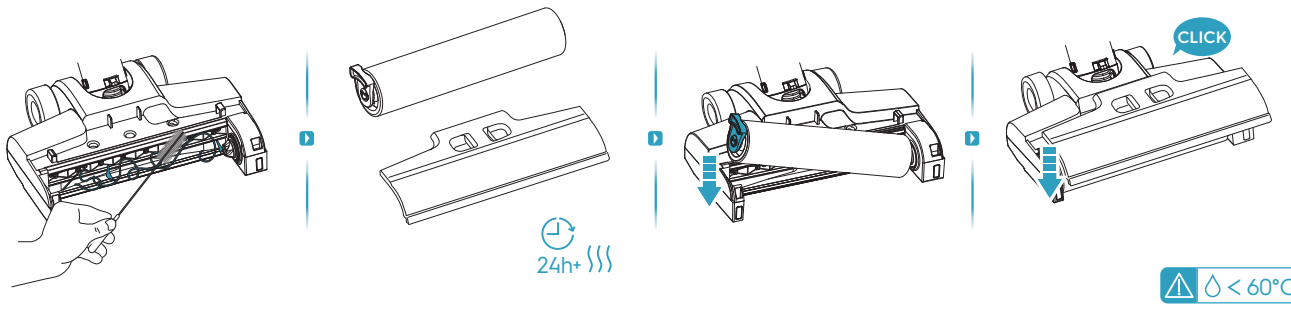

1sec

ON

自清洁模式

2mins

0%

*Actual product may differ from illustration.
*图片仅供参考, 请以实物为准

△ < 60°C

请关注官方公众号，
获得更多产品信息和售后服务支持