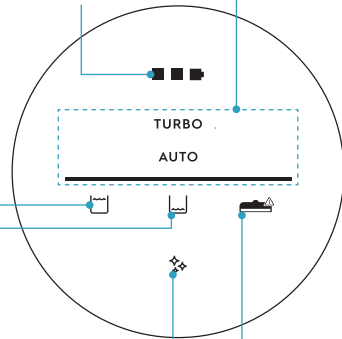

Additional Parts 备用配件

*Actual product may differ from illustration.
*图片仅供参考, 请以实物为准

*Actual product may differ from illustration.
*图片仅供参考, 请以实物为准

🕒 ≤4h 100%

- ■ ■ 66-100%
- ■ ■ 33-66%
- ■ ■ 10-33%
- 🔋 0-10%

🕒 ≤4h 100%

- ■ ■ 66-100%
- ■ 33-66%
- 10-33%
- 0-10%

TURBO 强力模式 ⚡⚡⚡

AUTO 自动模式 ⚡⚡⚡

TURBO 强力模式 ⚡⚡⚡

MIN 标准模式 ⚡

*EFW717 *EFW713

吸水模式