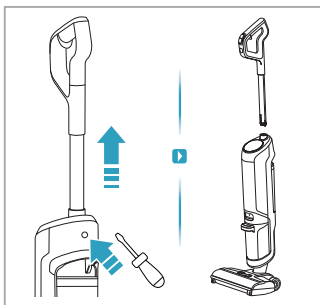

1sec

ON

自清洁模式

2mins

0%

*Actual product may differ from illustration.
*图片仅供参考, 请以实物为准

△ < 60°C

请关注官方公众号，
获得更多产品信息和售后服务支持