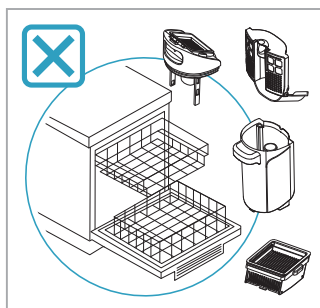

1sec

ON

自清洁模式

2mins

0%

*Actual product may differ from illustration.
*图片仅供参考, 请以实物为准

△ < 60°C

请关注官方公众号，
获得更多产品信息和售后服务支持