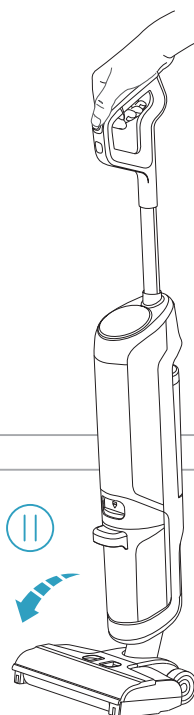

Additional Parts 备用配件

*Actual product may differ from illustration.
*图片仅供参考, 请以实物为准

*Actual product may differ from illustration.
*图片仅供参考, 请以实物为准

🕒 ≤4h 100%

- ■ ■ 66-100%
- ■ ■ 33-66%
- ■ ■ 10-33%
- 🔋 0-10%

🕒 ≤4h 100%

- ■ ■ 66-100%
- ■ 33-66%
- 10-33%
- 0-10%

TURBO 强力模式 ⚡⚡⚡

AUTO 自动模式 ⚡⚡⚡

TURBO 强力模式 ⚡⚡⚡

MIN 标准模式 ⚡

*EFW717 *EFW713

吸水模式