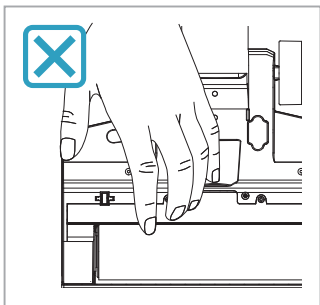

1sec

ON

自清洁模式

2mins

0%

*Actual product may differ from illustration.
*图片仅供参考, 请以实物为准

△ < 60°C

请关注官方公众号，
获得更多产品信息和售后服务支持