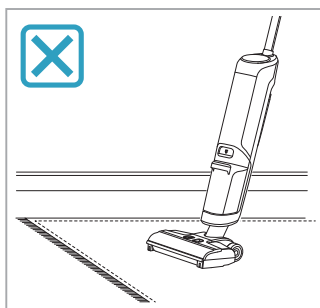

1sec

ON

自清洁模式

2mins

0%

*Actual product may differ from illustration.
*图片仅供参考, 请以实物为准

△ < 60°C

请关注官方公众号，
获得更多产品信息和售后服务支持