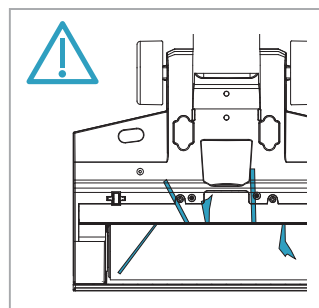

1sec

ON

自清洁模式

2mins

0%

*Actual product may differ from illustration.
*图片仅供参考, 请以实物为准

△ < 60°C

请关注官方公众号，
获得更多产品信息和售后服务支持